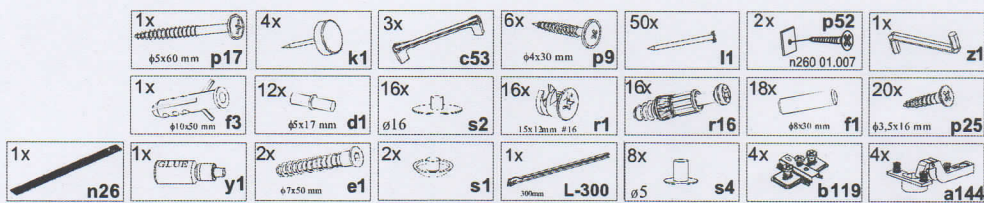

## TOP - MIX

REG1W1D1S, REGOTW1D1S, REG2D1S

40\*33\*183

[www.aidonitsa.gr](http://www.aidonitsa.gr)

1	T-213	402	330	16/32	1
2	T-123	1814	310	16	1
3	T-124	1814	310	16	1
4	T-019	982	396	16	1
5	T-011	546	396	16	1
6	T-323	368	310	16	2
7	T-322	368	295	16	3
8	T-518	311	120	16	1
9	T-503	300	120	16	1
10	T-504	300	120	16	1
11	T-012	396	180	16	1
12	T-408	368	80	16	1
13	T-613	1011	197	3	2
14	T-614	734	394	3	1
15	T-615	325	298	3	1
16	T-013	982	396	16	1