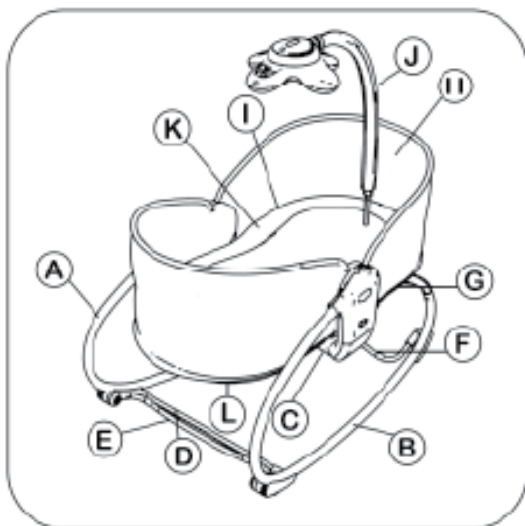

PARTS LIST / ΛΙΣΤΑ ΕΞΑΡΤΗΜΑΤΩΝ

IMPORTANT! Please remove all parts from the package and identify them before assembly. Some parts may be packed in the pad.

ΣΗΜΑΝΤΙΚΟ! Αφαιρέστε όλα τα μέρη από τη συσκευασία και εντοπίστε τα πριν από τη συναρμολόγηση. Ορισμένα μέρη μπορούν να περιέχονται στο κάθισμα.

ASSEMBLY DIAGRAM / ΔΙΑΓΡΑΜΜΑ ΣΥΝΑΡΜΟΛΟΓΗΣΗΣ