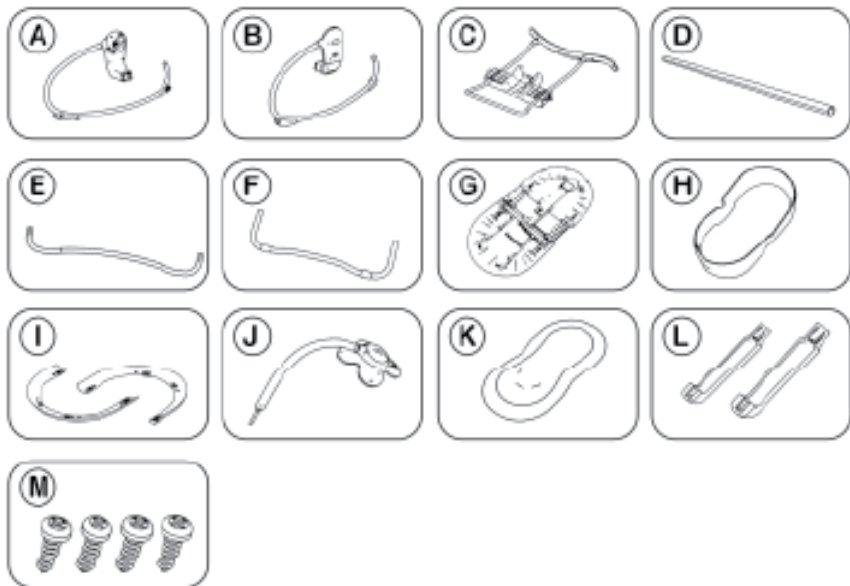

PARTS LIST / ΛΙΣΤΑ ΕΞΑΡΤΗΜΑΤΩΝ

IMPORTANT! Please remove all parts from the package and identify them before assembly. Some parts may be packed in the pad.

ΣΗΜΑΝΤΙΚΟ! Αφαιρέστε όλα τα μέρη από τη συσκευασία και εντοπίστε τα πριν από τη συναρμολόγηση. Ορισμένα μέρη μπορούν να περιέχονται στο κάθισμα.

ASSEMBLY DIAGRAM / ΔΙΑΓΡΑΜΜΑ ΣΥΝΑΡΜΟΛΟΓΗΣΗΣ