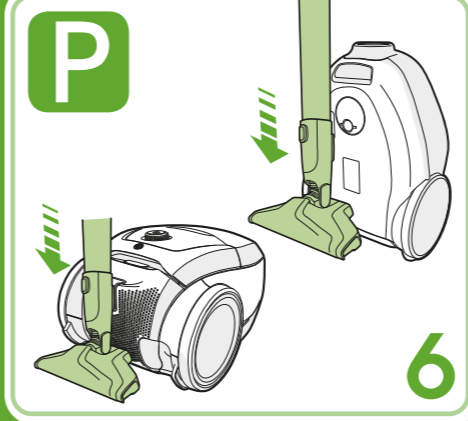

R Recommended nozzle | Brosse recommandée | افرة الموصى بها | Препоръчителна дюза | Doporučená hubice | Empfohlene Düse | Anbefalet mundstykke | Soovituslik otsak | Cepillo recomendado | نازلہای توصیه شده | Suositeltava suulake | Συνιστώμενο ακροφύσιο | Preporučeni nastavak | Ajánlott szivófej | Spazzola consigliata | Rekomenduojamas antgalis | Leticams uzgalis | Aanbevolen mondstuk | Anbefalt munstykke | Zalecana dysza | Escova recomendada | Perie recomandată | Рекомендованная насадка | Rekomenderat munstykke | Priporočni nastavek | Odporúčaná hubica | Препоручени наставка | Önerilen başlık | Рекомендована насадка