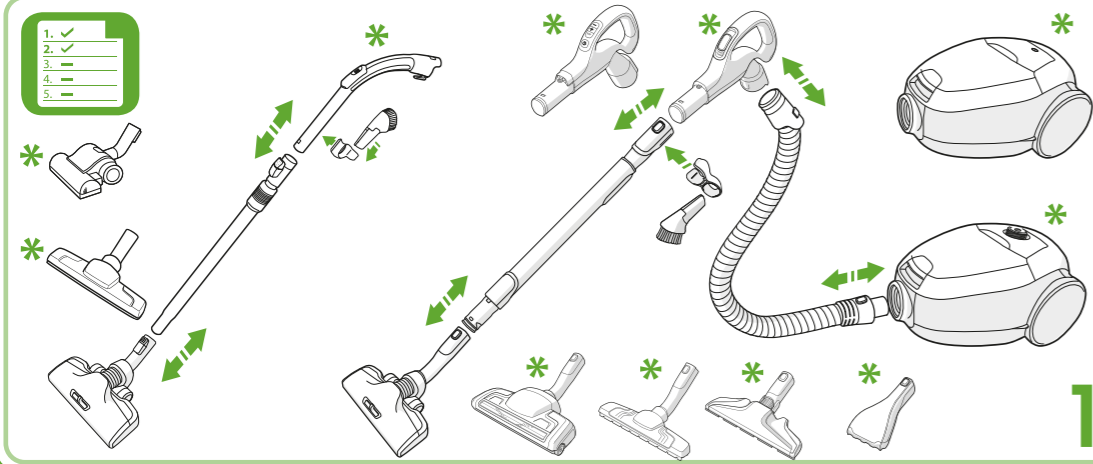

* Certain models only | Suivant les modèles | بعض الموديلات فقط | Само определени модели | Pouze u některých modelů | Nur bestimmte Modelle | Kun på visse modeller | Ainult kindlad mudelid | Solo algunos modelos | فقط لبعض مودليا | Vain tietyt mallit | Ορισμένα μόνο μοντέλα | Samo određeni modeli | Csak egyes típusoknál | Solo per alcuni modelli | Tik tam tikriems modeliams | Tikai noteiktiem modeļiem | Alleen bepaalde modellen | Kun enkelte modeller | Tyko niektóre modele | Solo alguns modelos | Doar pentru anumite modele | Только отдельные модели | Bara vissa modeller | Le določeni modeli | Len určité modely | Само код одређених модела | Yalnızca bazı modellerde | Залежно від моделі

R Recommended nozzle | Brosse recommandée | افرة الموصى بها | Препоръчителна дюза | Doporučená hubice | Empfohlene Düse | Anbefalet mundstykke | Soovituslik otsak | Cepillo recomendado | نازلہای توصیه شده | Suositeltava suulake | Συνιστώμενο ακροφύσιο | Preporučeni nastavak | Ajánlott szivófej | Spazzola consigliata | Rekomenduojamas antgalis | Leticams uzgalis | Aanbevolen mondstuk | Anbefalt munstykke | Zalecana dysza | Escova recomendada | Perie recomandată | Рекомендованная насадка | Rekomenderat munstykke | Priporočni nastavek | Odporúčaná hubica | Препоручени наставка | Önerilen başlık | Рекомендована насадка

! www.aeg.com/shop