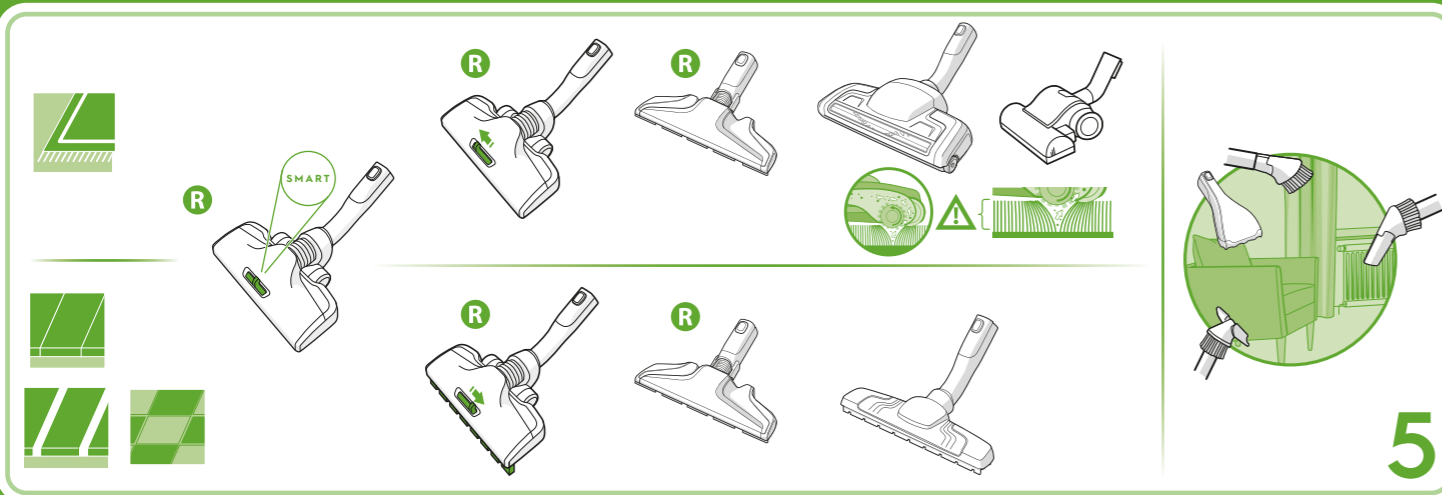

R Recommended nozzle | Brosse recommandée | افرة الموصى بها | Препоръчителна дюза | Doporučená hubice | Empfohlene Düse | Anbefalet mundstykke | Soovituslik otsak | Cepillo recomendado | نازلہای توصیه شده | Suositeltava suulake | Συνιστώμενο ακροφύσιο | Preporučeni nastavak | Ajánlott szivófej | Spazzola consigliata | Rekomenduojamas antgalis | Leticams uzgalis | Aanbevolen mondstuk | Anbefalt munstykke | Zalecana dysza | Escova recomendada | Perie recomandată | Рекомендованная насадка | Rekomenderat munstykke | Priporočni nastavek | Odporúčaná hubica | Препоручени наставка | Önerilen başlık | Рекомендована насадка