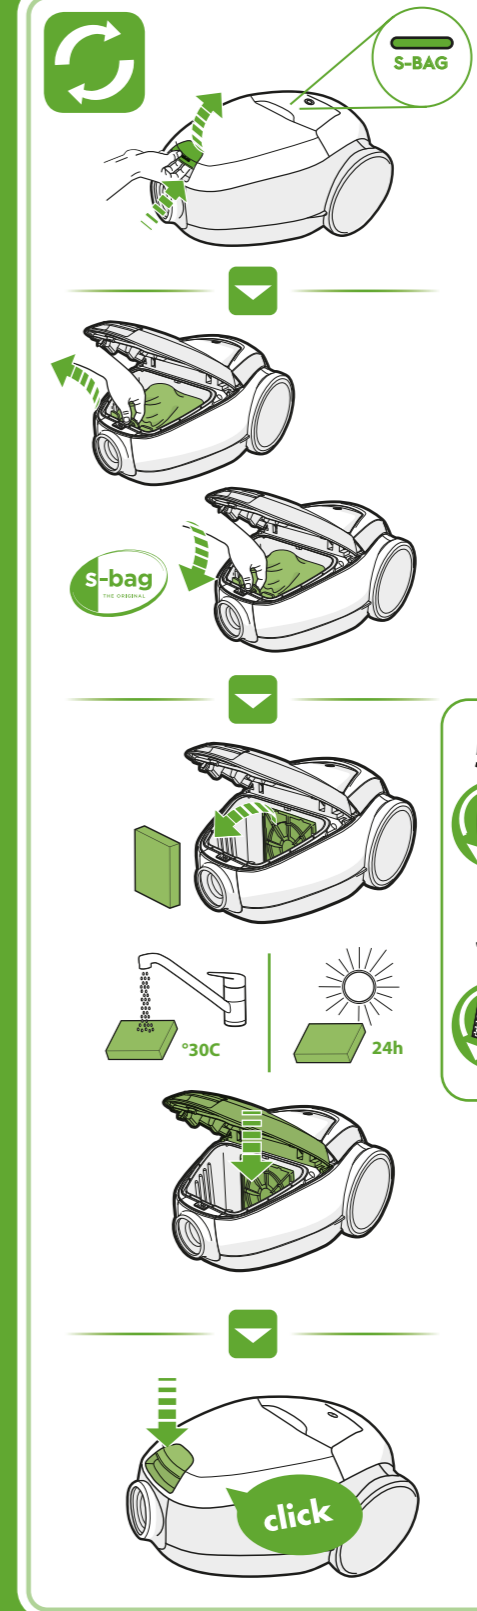

R Recommended nozzle | Brosse recommandée | افرة الموصى بها | Препоръчителна дюза | Doporučená hubice | Empfohlene Düse | Anbefalet mundstykke | Soovituslik otsak | Cepillo recomendado | نازلہای توصیه شده | Suositeltava suulake | Συνιστώμενο ακροφύσιο | Preporučeni nastavak | Ajánlott szivófej | Spazzola consigliata | Rekomenduojamas antgalis | Leticams uzgalis | Aanbevolen mondstuk | Anbefalt munstykke | Zalecana dysza | Escova recomendada | Perie recomandată | Рекомендованная насадка | Rekomenderat munstykke | Priporočni nastavek | Odporúčaná hubica | Препоручени наставка | Önerilen başlık | Рекомендована насадка