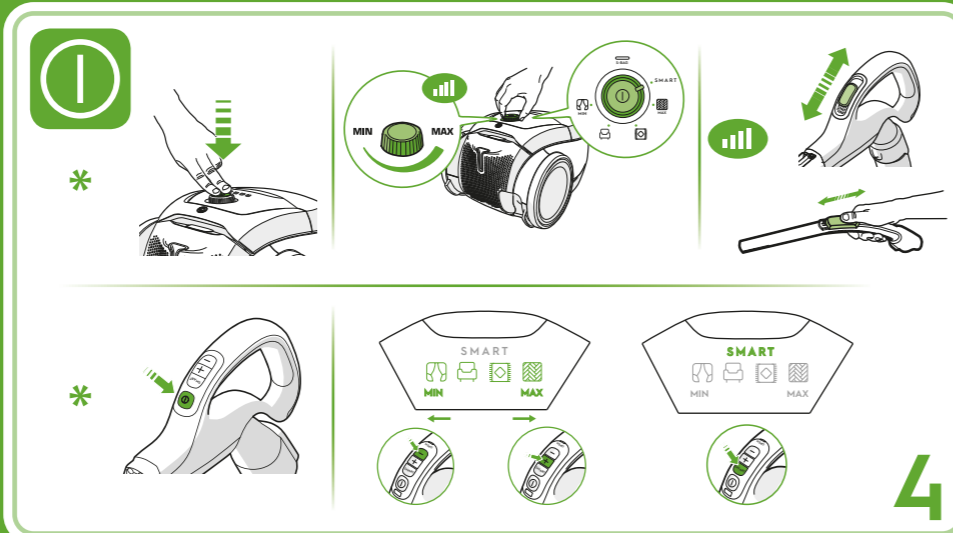

AEG

VX8.2 | SILENCE

* Certain models only | Suivant les modèles | بعض الموديلات فقط | Само определени модели | Pouze u některých modelů | Nur bestimmte Modelle | Kun på visse modeller | Ainult kindlad mudelid | Solo algunos modelos | فقط لبعض مودليا | Vain tietyt mallit | Ορισμένα μόνο μοντέλα | Samo određeni modeli | Csak egyes típusoknál | Solo per alcuni modelli | Tik tam tikriems modeliams | Tikai noteiktiem modeļiem | Alleen bepaalde modellen | Kun enkelte modeller | Tyko niektóre modele | Solo alguns modelos | Doar pentru anumite modele | Только отдельные модели | Bara vissa modeller | Le določeni modeli | Len určité modely | Само код одређених модела | Yalnızca bazı modellerde | Залежно від моделі