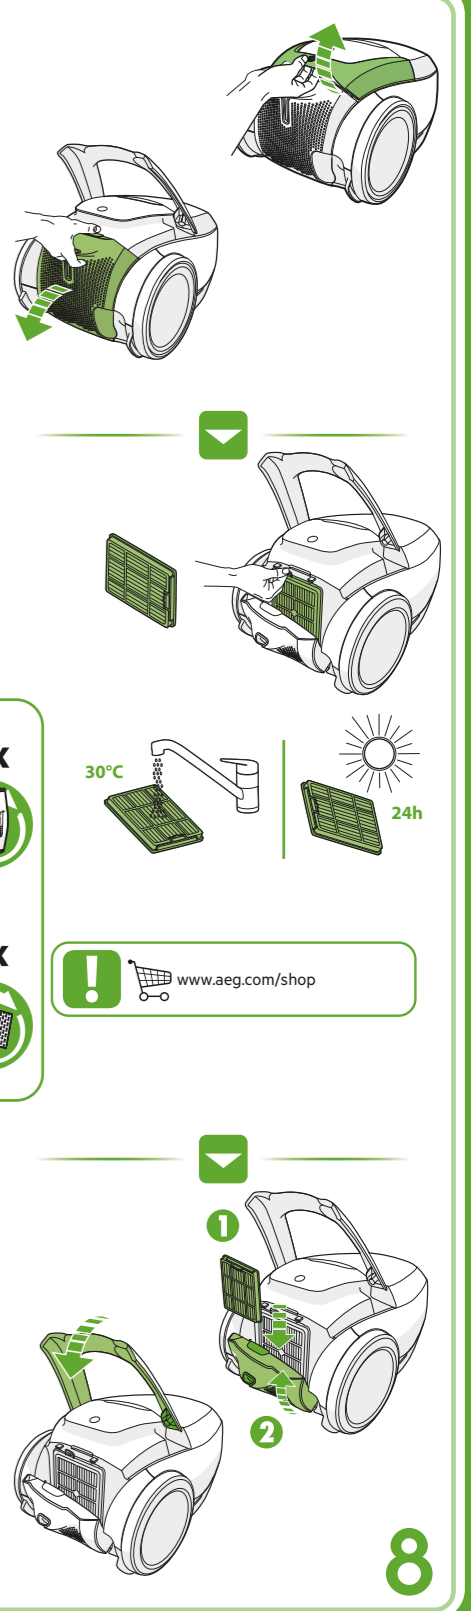

AEG

VX8.2 | SILENCE

* Certain models only | Suivant les modèles | بعض الموديلات فقط | Само определени модели | Pouze u některých modelů | Nur bestimmte Modelle | Kun på visse modeller | Ainult kindlad mudelid | Solo algunos modelos | فقط لبعض مودليا | Vain tietyt mallit | Ορισμένα μόνο μοντέλα | Samo određeni modeli | Csak egyes típusoknál | Solo per alcuni modelli | Tik tam tikriems modeliams | Tikai noteiktiem modeļiem | Alleen bepaalde modellen | Kun enkelte modeller | Tyko niektóre modele | Solo alguns modelos | Doar pentru anumite modele | Только отдельные модели | Bara vissa modeller | Le določeni modeli | Len určité modely | Само код одређених модела | Yalnızca bazı modellerde | Залежно від моделі

R Recommended nozzle | Brosse recommandée | افرة الموصى بها | Препоръчителна дюза | Doporučená hubice | Empfohlene Düse | Anbefalet mundstykke | Soovituslik otsak | Cepillo recomendado | نازلہای توصیه شده | Suositeltava suulake | Συνιστώμενο ακροφύσιο | Preporučeni nastavak | Ajánlott szivófej | Spazzola consigliata | Rekomenduojamas antgalis | Leticams uzgalis | Aanbevolen mondstuk | Anbefalt munstykke | Zalecana dysza | Escova recomendada | Perie recomandată | Рекомендованная насадка | Rekomenderat munstykke | Priporočni nastavek | Odporúčaná hubica | Препоручени наставка | Önerilen başlık | Рекомендована насадка