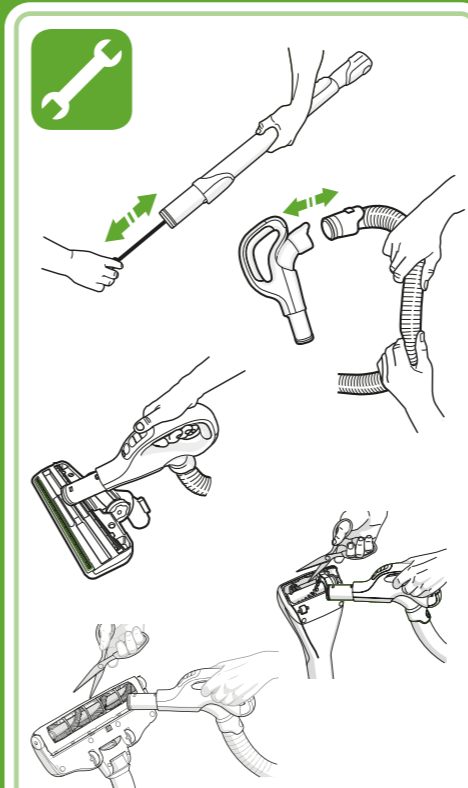

R Recommended nozzle | Brosse recommandée | افرة الموصى بها | Препоръчителна дюза | Doporučená hubice | Empfohlene Düse | Anbefalet mundstykke | Soovituslik otsak | Cepillo recomendado | نازلہای توصیه شده | Suositeltava suulake | Συνιστώμενο ακροφύσιο | Preporučeni nastavak | Ajánlott szivófej | Spazzola consigliata | Rekomenduojamas antgalis | Leticams uzgalis | Aanbevolen mondstuk | Anbefalt munstykke | Zalecana dysza | Escova recomendada | Perie recomandată | Рекомендованная насадка | Rekomenderat munstykke | Priporočni nastavek | Odporúčaná hubica | Препоручени наставка | Önerilen başlık | Рекомендована насадка