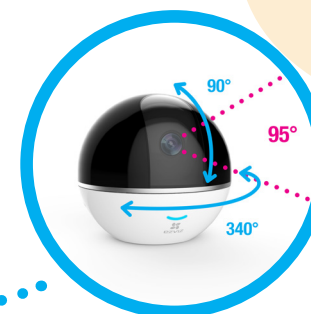

ΔΥΝΑΤΟΤΗΤΕΣ

ΣΥΣΤΗΜΑ ΣΥΝΑΓΕΡΜΟΥ

Ενσωματωμένη λειτουργική μονάδα Διανομέα, συνδεθείτε απευθείας με όλους τους αισθητήρες EZVIZ (PIR, σειρήνες, διαρροές ύδατος, πόρτες και παράθυρα). Συνδέστε τους αισθητήρες με την κάμερα, η κάμερα θα ξεκινήσει να καταγράφει και να παρακολουθεί κάθε φορά που ενεργοποιείται ο αισθητήρας. Ολοκληρωμένη ασφάλεια στα δάχτυλα του χεριού σας.

ΠΑΝΤΑ ΣΥΝΔΕΔΕΜΕΝΟΙ. ΠΑΝΤΑ ΑΣΦΑΛΕΙΣ

Ζωντανή μετάδοση σε υψηλή ανάλυση (HD). Μην χάσετε ούτε στιγμή από όσα συμβαίνουν. Ελέγξτε την εφαρμογή όποτε το θελήσετε.

ΠΑΝΟΡΑΜΙΚΗ ΠΡΟΒΟΛΗ 360°

Η έξυπνη μάσκα διαθέτει λειτουργία Μετατόπισης/Κλίσης. Μπορείτε να δείτε οποιαδήποτε γωνία του δωματίου, χρησιμοποιώντας το τηλέφωνό σας ως τηλεχειριστήριο.