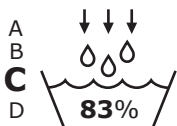

# ENERG

**Bosch**

WQG24201GR

**128** kWh / 100

**9.0** kg

**3:50**