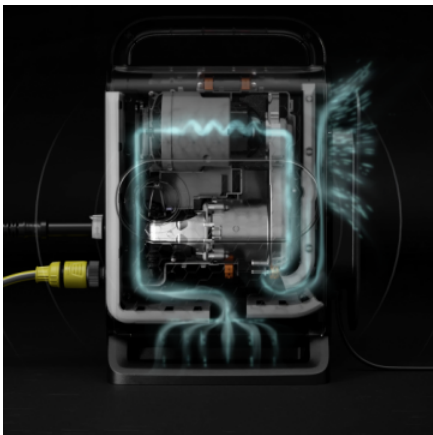

Καινοτόμος αθόρυβη τεχνολογία

- Πενήντα τοις εκατό μείωση του αντιληπτού επιπέδου θορύβου σε σύγκριση με άλλα πλυστικά μηχανήματα της ίδιας κατηγορίας.
- Πιο ευχάριστος ήχος σε σύγκριση με άλλα πλυστικά μηχανήματα της ίδιας κατηγορίας.