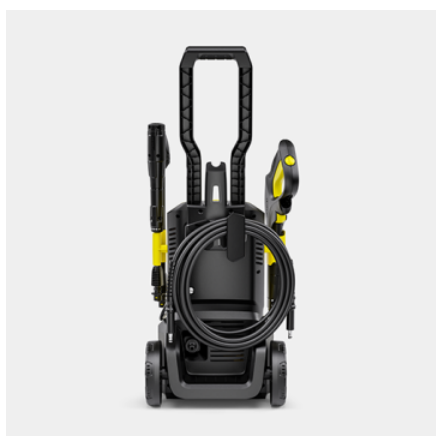

K 5 FJ BB

Το K 5 FJ είναι ο ιδανικός σύντροφος για τακτικές εργασίες καθαρισμού, αντιμετωπίζοντας μέτρια βρωμιά σε αυτοκίνητα, καθώς και σε μονοπάτια και άλλες επιφάνειες γύρω από το σπίτι. Περιλαμβάνει ακροφύσιο αφρού.

Αριθμός παραγγελίας

1.679-610.0

Τεχνικά Στοιχεία

4066529156396

Τρέχων τύπος	V / Hz	220 – 240 / 50 – 60
Πίεση	bar	20 – max. 145
Παροχή	l/h	max. 500
Απόδοση επιφάνειας	m ² /h	40
Θερμοκρασία νερού παροχής	°C	max. 40
Ισχύς παροχής	W	2100
Καλώδιο ρεύματος	m	5
Χρώμα		κίτρινο
Βάρος χωρίς τα εξαρτήματα	kg	6,3
Βάρος συμπεριλαμβανόμενης η συσκευασίας	kg	10,8
Διαστάσεις (L × W × H)	mm	302 × 346 × 872

Εξοπλισμός

Μπεκ αφρού	■
Χημικό καθαριστικό	Σαμπουάν αυτοκινήτων 3-σε- 1 RM 610
Πιστόλι ψεκασμού υψηλής πίεσης	G 180 Q
Κάνη Vario Power	■
Τούρμπο μπεκ	■
Εύκαμπτος σωλήνας υψηλής πίεσης m	8
Εφαρμογή χημικού με	Αναρρόφηση
Ενσωματωμένο φίλτρο νερού λεπτού πλέγματος	■
Αντάπτορας για μάνικα κήπου A3/4"	■
Αναρρόφηση νερού	■

■ Περιλαμβάνεται στη συσκευασία

Καθαρά και τακτικά

- Αποθήκευσε τον εύκαμπτο σωλήνα, τις κάνες ψεκασμού, το πιστόλι και το καλώδιο με τρόπο που εξοικονομεί χώρο και τακτοποιημένο.

Μεγάλοι τροχοί

- Για ασφαλή και βολική μεταφορά, ακόμα και σε ανώμαλο έδαφος, όπως μονοπάτια κήπων.
- Εύκολο στους ελιγμούς