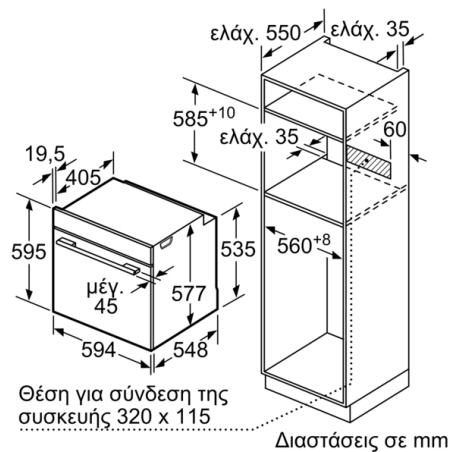

Διαστάσεις σε mm

Εάν τοποθετηθεί η συσκευή κάτω από μια βάση εστιών, πρέπει να προσέξετε το ακόλουθο πάχος του πάγκου εργασίας (ενδεχομένως συμπεριλαμβανομένης της υποκατασκευής).

Τύπος της βάσης εστιών	ελάχ. πάχος του πάγκου εργασίας	ισόπεδη με την επιφάνεια
Επαγωγική βάση εστιών	37 mm	38 mm
Επαγωγική βάση εστιών συνολικής επιφάνειας	47 mm	48 mm
Βάση εστιών αερίου	30 mm	38 mm
Ηλεκτρική βάση εστιών	27 mm	30 mm