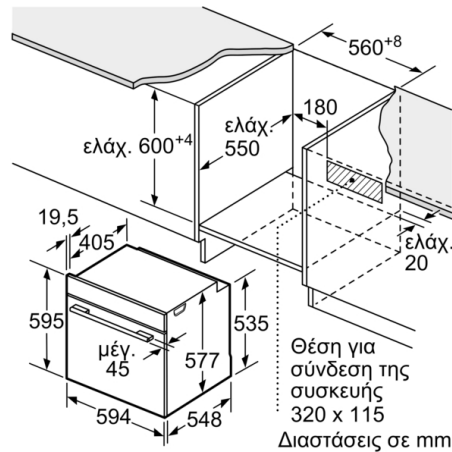

Χαρακτηριστικά:

- Μήκος καλωδίου σύνδεσης: 120 cm
- Συνολική ισχύς: Συνολικό φορτίο ηλεκτρικής σύνδεσης: 3,6 kW
- Διαστάσεις συσκευής (ΥxΠxB): 595 mm x 594 mm x 548 mm
- Διαστάσεις εντοιχιισμού (ΥxΠxB): 585 mm - 595 mm x 560 mm - 568 mm x 550 mm
- Ενεργειακή κλάση (EE 65/2014): A+σε μια κλίμακα ενεργειακών κλάσεων από A+++ έως D
Ωφέλιμος όγκος θαλάμου:71 λίτρα
- Ονομαστική τάση: 220 - 240 V

Διαστάσεις

- Σε περίπτωση συνδυασμού συσκευών, σας προτείνουμε να επιλέξετε συσκευές από τη σειρά N90, προκειμένου να διασφαλίσετε τον βέλτιστο μεταξύ τους συνδυασμό .
- Αριθμός επιπέδων: 5 αν.γρ.

Σειρά 8, Εντοιχιζόμενος φούρνος, 60 x 60 cm, Μαύρο HBG634BB1

Διαστάσεις σε mm

Διαστάσεις σε mm

Εάν τοποθετηθεί η συσκευή κάτω από μια βάση εστιών, πρέπει να προσέξετε το ακόλουθο πάχος του πάγκου εργασίας (ενδεχομένως συμπεριλαμβανομένης της υποκατασκευής).

Τύπος της βάσης εστιών	ελάχ. πάχος του πάγκου εργασίας	ισόπεδη με την επιφάνεια
Επαγωγική βάση εστιών	37 mm	38 mm
Επαγωγική βάση εστιών συνολικής επιφάνειας	47 mm	48 mm
Βάση εστιών αερίου	30 mm	38 mm
Ηλεκτρική βάση εστιών	27 mm	30 mm

Διαστάσεις σε mm