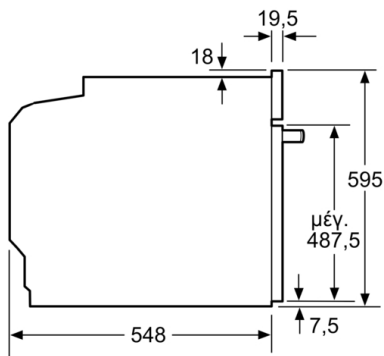

Σειρά 8, Εντοιχιζόμενος φούρνος, 60 x 60 cm, Μαύρο HBG634BB1

Διαστάσεις σε mm