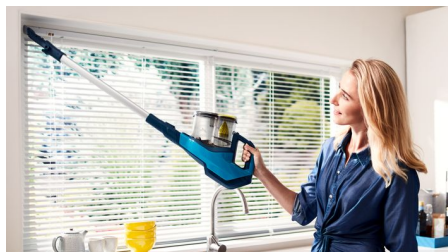

Ενσωματωμένα αξεσουάρ

Τα αξεσουάρ είναι εύχρηστα με ένα κλικ. Η αποσπώμενη μονάδα χειρός κάνει το SpeedPro δύο συσκευές σε μία. Το εξάρτημα βούρτσας είναι ενσωματωμένο στο σωλήνα, ώστε να μπορείτε να καθαρίζετε πάντα τις οροφές και τα ράφια.