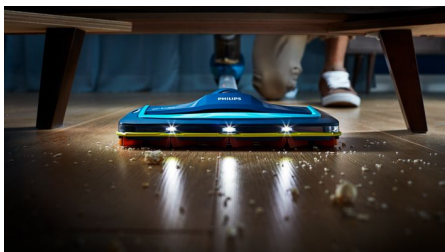

Στόμιο LED

Χάρη στις λυχνίες LED στο στόμιο SpeedPro, μπορείτε να εντοπίζετε και να αιχμαλωτίζετε εύκολα τη σκόνη, τα χνούδια, τις τρίχες και τα ψίχουλα. Οι λυχνίες LED στο στόμιο αποκαλύπτουν την κρυμμένη σκόνη και βρωμιά, ενώ μετακινείστε.