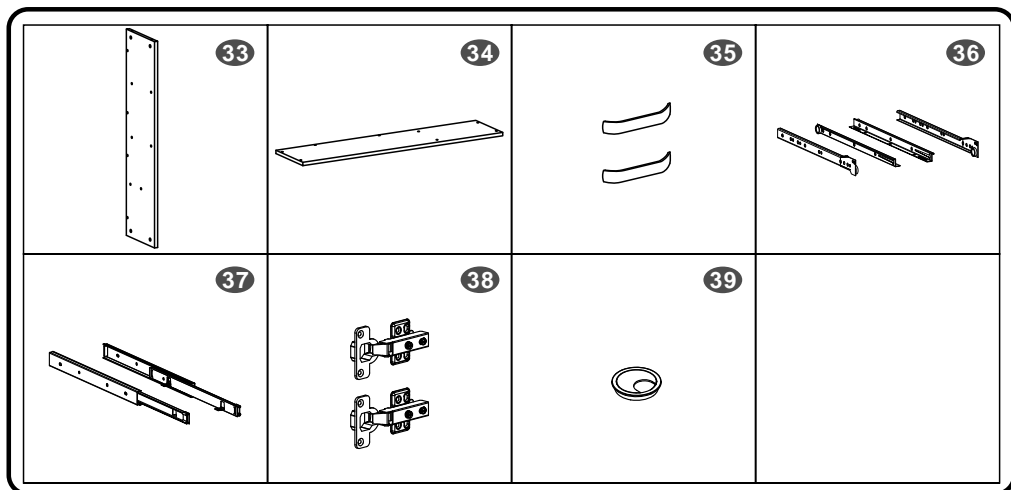

A01 161201

■ Part List

 <p>1</p>	 <p>2</p>	 <p>3</p>	 <p>4</p>
 <p>5</p>	 <p>6</p>	 <p>7</p>	 <p>8</p>
 <p>9</p>	 <p>10</p>	 <p>11</p>	 <p>12</p>

### ■ Screw List

PART	SIZE		QTY	PART	SIZE		QTY
<b>A</b>	6X40MM		109	<b>D</b>	4X16MM		12
<b>B</b>	8X40MM		22	<b>E</b>	4X20MM		4
<b>C</b>	4X12MM		16				