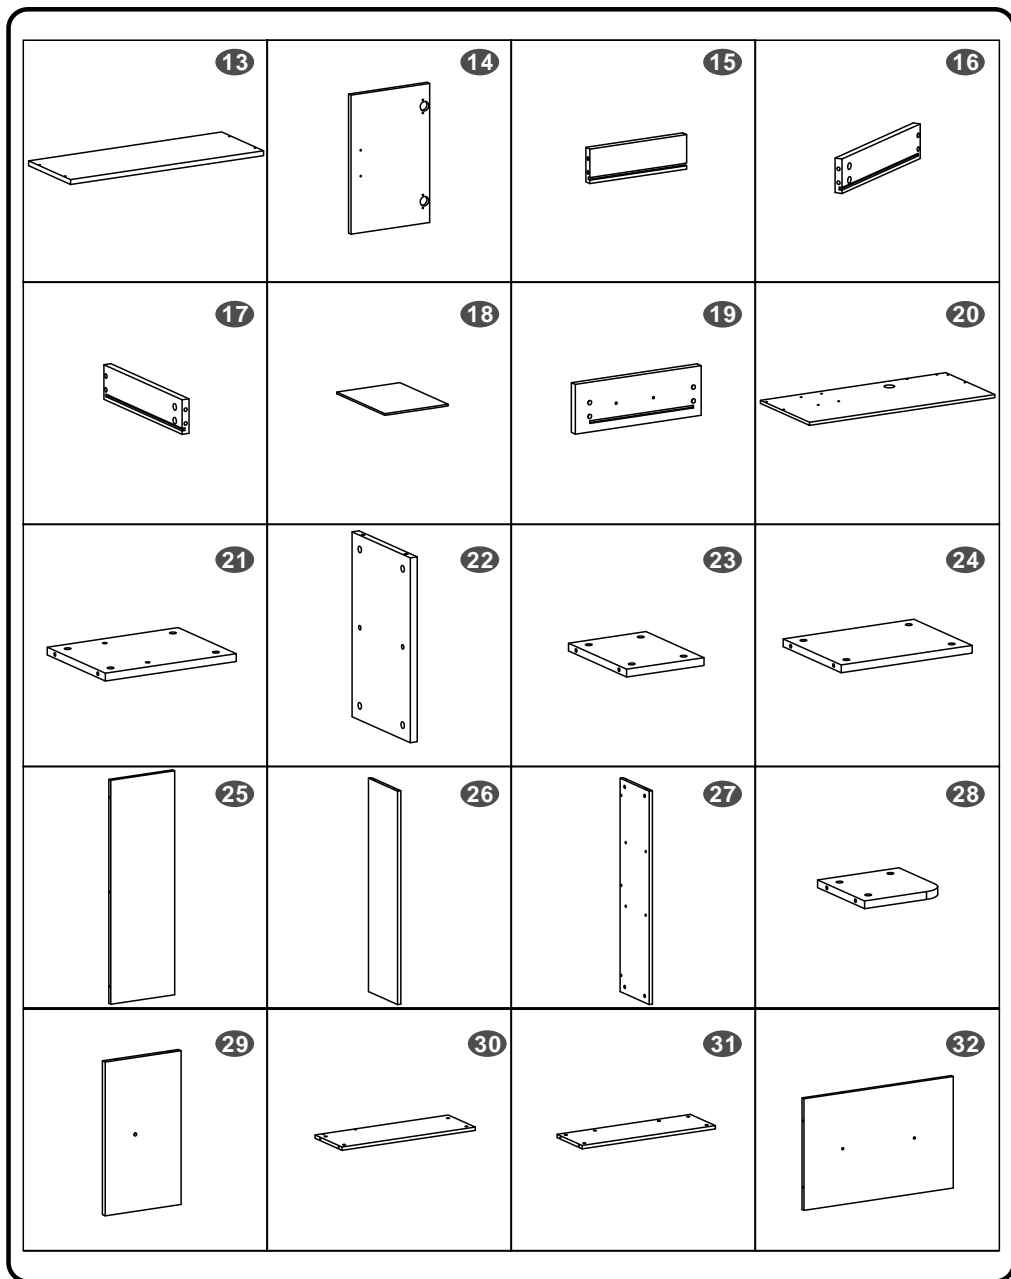

A01 161201

■ Part List

 <p>1</p>	 <p>2</p>	 <p>3</p>	 <p>4</p>
 <p>5</p>	 <p>6</p>	 <p>7</p>	 <p>8</p>
 <p>9</p>	 <p>10</p>	 <p>11</p>	 <p>12</p>

### ■ Screw List

PART	SIZE		QTY	PART	SIZE		QTY
<b>A</b>	6X40MM		109	<b>D</b>	4X16MM		12
<b>B</b>	8X40MM		22	<b>E</b>	4X20MM		4
<b>C</b>	4X12MM		16				