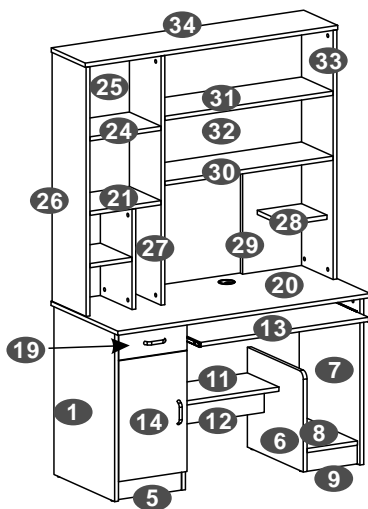

A01 161201

■ Part List

 <p>1</p>	 <p>2</p>	 <p>3</p>	 <p>4</p>
 <p>5</p>	 <p>6</p>	 <p>7</p>	 <p>8</p>
 <p>9</p>	 <p>10</p>	 <p>11</p>	 <p>12</p>

### ■ Screw List

PART	SIZE		QTY	PART	SIZE		QTY
<b>A</b>	6X40MM		109	<b>D</b>	4X16MM		12
<b>B</b>	8X40MM		22	<b>E</b>	4X20MM		4
<b>C</b>	4X12MM		16				