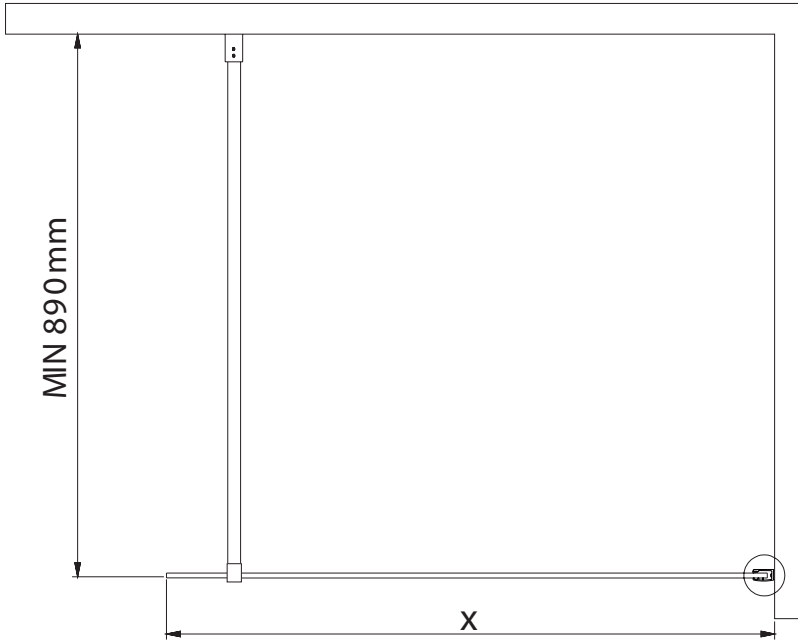

KARAG

bathroom experience...

www.karag.it

FREE 1
(S-28F, PF-035)

INSTALLATION MANUAL

SIZE	X
700	680-690
800	780-790
900	880-890
1000	980-990

- Not Included
- non inclus
- non incluso
- neinclus
- brak w zestawie
- Dahil değildir
- δεν συμπεριλαμβάνονται
- no incluido
- Не входит в комплект
- не входит до комплекту
- Não incluído

H1
x1

H2
x1

H3
x6
ϕ6

H4
x4
ST4x30

H5
x1

H6
x1

H7
x1

H8
x1

H9
x1

		H3		x3	
--	--	----	--	----	--

		H4		St4x30	x3	
--	--	----	--	--------	----	--

	H5		x1	
	H7		x1	

	<p>PH2</p>	<table border="0"> <tr> <td>H3</td> <td></td> <td>x1</td> </tr> <tr> <td>H4</td> <td></td> <td>x1</td> </tr> <tr> <td>H6</td> <td></td> <td>x1</td> </tr> </table>	H3		x1	H4		x1	H6		x1	
H3		x1										
H4		x1										
H6		x1										