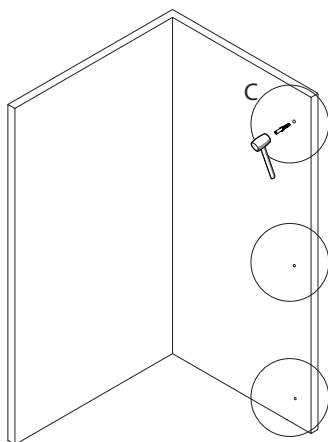

KARAG

bathroom experience...

www.karag.it

FREE 1
(S-28F, PF-035)

INSTALLATION MANUAL

SIZE	X
700	680-690
800	780-790
900	880-890
1000	980-990

- Not Included
- non inclus
- non incluso
- neinclus
- brak w zestawie
- Dahil değildir
- δεν συμπεριλαμβάνονται
- no incluido
- Не входит в комплект
- не входит до комплекту
- Não incluído

H1
x1

H2
x1

H3
x6
ϕ6

H4
x4
ST4x30

H5
x1

H6
x1

H7
x1

H8
x1

H9
x1

		H3		x3	
--	--	----	--	----	--

		H4		St4x30	x3	
--	--	----	--	--------	----	--

	H5		x1	
	H7		x1	

	<p>PH2</p>	<table border="0"> <tr> <td>H3</td> <td></td> <td>x1</td> </tr> <tr> <td>H4</td> <td></td> <td>x1</td> </tr> <tr> <td>H6</td> <td></td> <td>x1</td> </tr> </table>	H3		x1	H4		x1	H6		x1	
H3		x1										
H4		x1										
H6		x1										