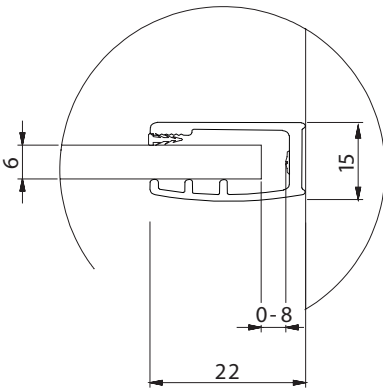

KARAG

bathroom experience...

www.karag.it

FREE 1
(S-28F, PF-035)

INSTALLATION MANUAL

SIZE	X
700	680-690
800	780-790
900	880-890
1000	980-990

- Not Included
- non inclus
- non incluso
- neinclus
- brak w zestawie
- Dahil değildir
- δεν συμπεριλαμβάνονται
- no incluido
- Не входит в комплект
- не входит до комплекту
- Não incluído

H1
x1

H2
x1

H3
x6
ϕ6

H4
x4
ST4x30

H5
x1

H6
x1

H7
x1

H8
x1

H9
x1

		H3		x3	
--	--	----	--	----	--

		H4		St4x30	x3	
--	--	----	--	--------	----	--

	H5		x1	
	H7		x1	

	<p>PH2</p>	<table border="0"> <tr> <td>H3</td> <td></td> <td>x1</td> </tr> <tr> <td>H4</td> <td></td> <td>x1</td> </tr> <tr> <td>H6</td> <td></td> <td>x1</td> </tr> </table>	H3		x1	H4		x1	H6		x1	
H3		x1										
H4		x1										
H6		x1										