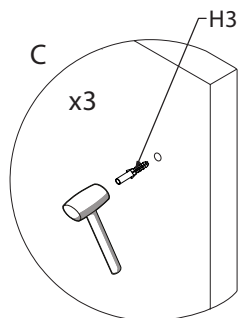

KARAG

bathroom experience...

www.karag.it

FREE 1
(S-28F, PF-035)

INSTALLATION MANUAL

SIZE	X
700	680-690
800	780-790
900	880-890
1000	980-990

- Not Included
- non inclus
- non incluso
- neinclus
- brak w zestawie
- Dahil değildir
- δεν συμπεριλαμβάνονται
- no incluido
- Не входит в комплект
- не входит до комплекту
- Não incluído

H1
x1

H2
x1

H3
x6
ϕ6

H4
x4
ST4x30

H5
x1

H6
x1

H7
x1

H8
x1

H9
x1

		H3		x3	
--	--	----	--	----	--

		H4		St4x30	x3	
--	--	----	--	--------	----	--

	H5		x1	
	H7		x1	

	<p>PH2</p>	<table border="0"> <tr> <td>H3</td> <td></td> <td>x1</td> </tr> <tr> <td>H4</td> <td></td> <td>x1</td> </tr> <tr> <td>H6</td> <td></td> <td>x1</td> </tr> </table>	H3		x1	H4		x1	H6		x1	
H3		x1										
H4		x1										
H6		x1										