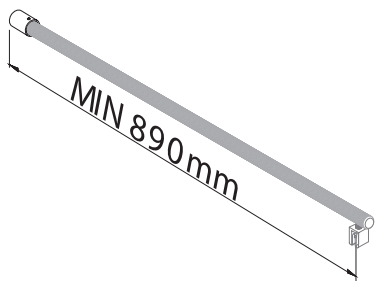

KARAG

bathroom experience...

www.karag.it

FREE 1
(S-28F, PF-035)

INSTALLATION MANUAL

SIZE	X
700	680-690
800	780-790
900	880-890
1000	980-990

- Not Included
- non inclus
- non incluso
- neinclus
- brak w zestawie
- Dahil değildir
- δεν συμπεριλαμβάνονται
- no incluido
- Не входит в комплект
- не входит до комплекту
- Não incluído

H1
x1

H2
x1

H3
x6
ϕ6

H4
x4
ST4x30

H5
x1

H6
x1

H7
x1

H8
x1

H9
x1

		H3		x3	
--	--	----	--	----	--

		H4		St4x30	x3	
--	--	----	--	--------	----	--

	H5		x1	
	H7		x1	

	<p>PH2</p>	<table border="0"> <tr> <td>H3</td> <td></td> <td>x1</td> </tr> <tr> <td>H4</td> <td></td> <td>x1</td> </tr> <tr> <td>H6</td> <td></td> <td>x1</td> </tr> </table>	H3		x1	H4		x1	H6		x1	
H3		x1										
H4		x1										
H6		x1										