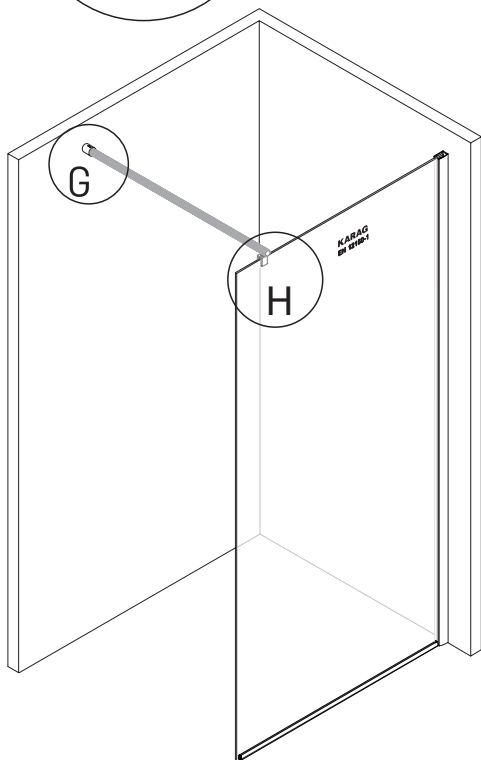

KARAG

bathroom experience...

www.karag.it

FREE 1
(S-28F, PF-035)

INSTALLATION MANUAL

SIZE	X
700	680-690
800	780-790
900	880-890
1000	980-990

- Not Included
- non inclus
- non incluso
- neinclus
- brak w zestawie
- Dahil değildir
- δεν συμπεριλαμβάνονται
- no incluido
- Не входит в комплект
- не входит до комплекту
- Não incluído

H9
x1

		H3		x3	
--	--	----	--	----	--

		H4		St4x30	x3	
--	--	----	--	--------	----	--

	H5		x1	
	H7		x1	

	<p>PH2</p>	<table border="0"> <tr> <td>H3</td> <td></td> <td>x1</td> </tr> <tr> <td>H4</td> <td></td> <td>x1</td> </tr> <tr> <td>H6</td> <td></td> <td>x1</td> </tr> </table>	H3		x1	H4		x1	H6		x1	
H3		x1										
H4		x1										
H6		x1										