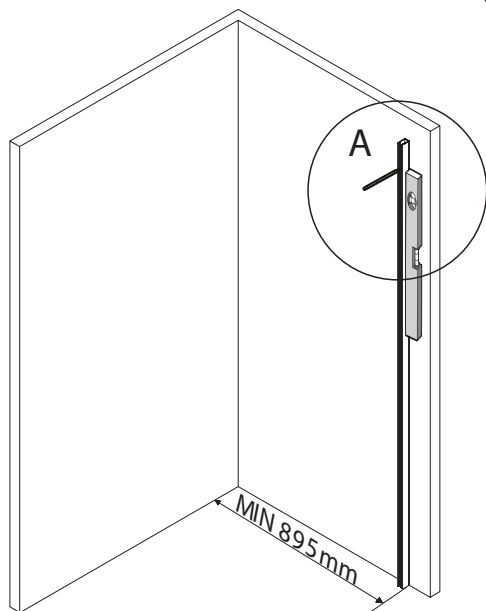

KARAG

bathroom experience...

www.karag.it

FREE 1
(S-28F, PF-035)

INSTALLATION MANUAL

SIZE	X
700	680-690
800	780-790
900	880-890
1000	980-990

- Not Included
- non inclus
- non incluso
- neinclus
- brak w zestawie
- Dahil değildir
- δεν συμπεριλαμβάνονται
- no incluido
- Не входит в комплект
- не входит до комплекту
- Não incluído

H9
x1

		H3		x3	
--	--	----	--	----	--

		H4		St4x30	x3	
--	--	----	--	--------	----	--

	H5		x1	
	H7		x1	

	<p>PH2</p>	<table border="0"> <tr> <td>H3</td> <td></td> <td>x1</td> </tr> <tr> <td>H4</td> <td></td> <td>x1</td> </tr> <tr> <td>H6</td> <td></td> <td>x1</td> </tr> </table>	H3		x1	H4		x1	H6		x1	
H3		x1										
H4		x1										
H6		x1										