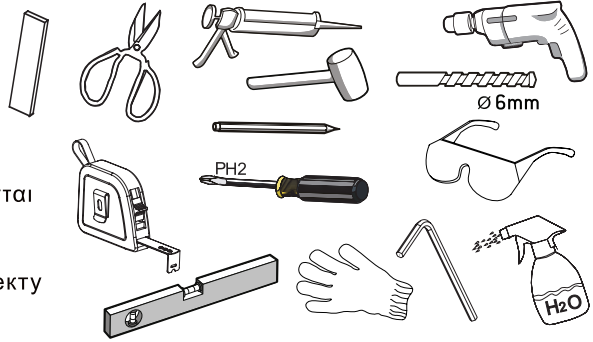

KARAG

bathroom experience...

www.karag.it

FREE 1
(S-28F, PF-035)

INSTALLATION MANUAL

SIZE	X
700	680-690
800	780-790
900	880-890
1000	980-990

- Not Included
- non inclus
- non incluso
- neinclus
- brak w zestawie
- Dahil değildir
- δεν συμπεριλαμβάνονται
- no incluido
- Не входит в комплект
- не входит до комплекту
- Não incluído