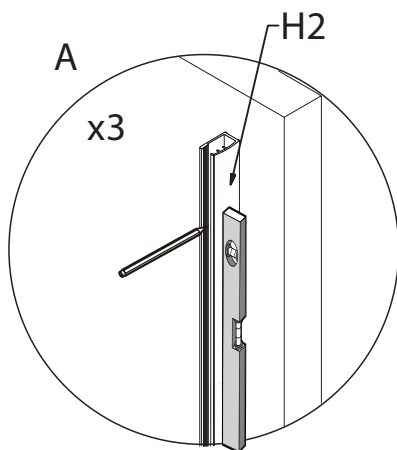

KARAG

bathroom experience...

www.karag.it

FREE 1
(S-28F, PF-035)

INSTALLATION MANUAL

SIZE	X
700	680-690
800	780-790
900	880-890
1000	980-990

- Not Included
- non inclus
- non incluso
- neinclus
- brak w zestawie
- Dahil değildir
- δεν συμπεριλαμβάνονται
- no incluido
- Не входит в комплект
- не входит до комплекту
- Não incluído

H1
x1

H2
x1

H3
x6
ϕ6

H4
x4
ST4x30

H5
x1

H6
x1

H7
x1

H8
x1

H9
x1

		H3		x3	
--	--	----	--	----	--

		H4		St4x30	x3	
--	--	----	--	--------	----	--

	H5		x1	
	H7		x1	

	<p>PH2</p>	<table border="0"> <tr> <td>H3</td> <td></td> <td>x1</td> </tr> <tr> <td>H4</td> <td></td> <td>x1</td> </tr> <tr> <td>H6</td> <td></td> <td>x1</td> </tr> </table>	H3		x1	H4		x1	H6		x1	
H3		x1										
H4		x1										
H6		x1										