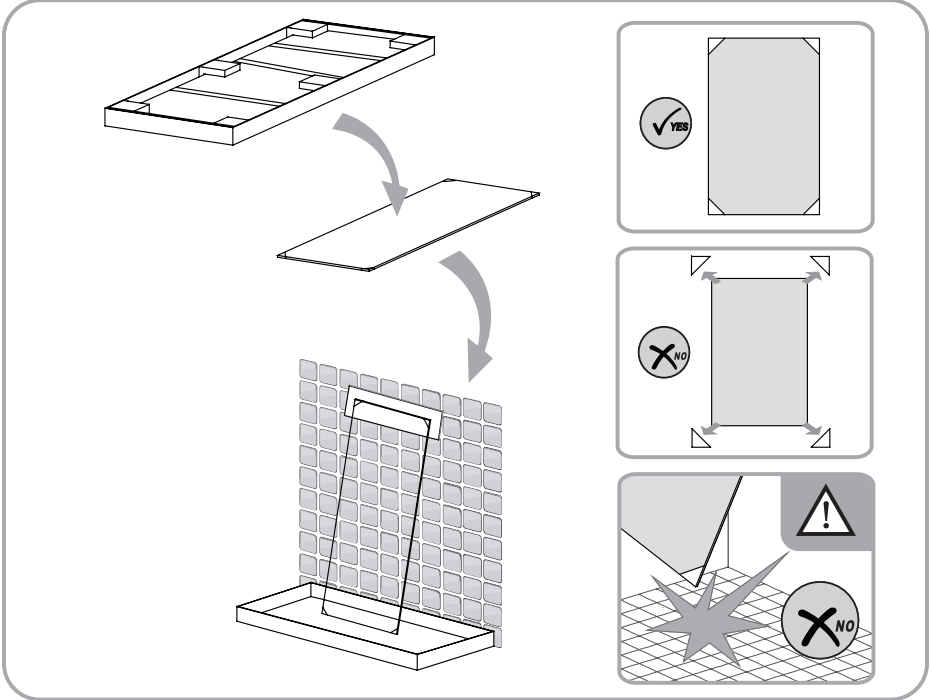

KARAG

bathroom experience...

www.karag.it

FREE 1
(S-28F, PF-035)

INSTALLATION MANUAL

SIZE	X
700	680-690
800	780-790
900	880-890
1000	980-990

- Not Included
- non inclus
- non incluso
- neinclus
- brak w zestawie
- Dahil değildir
- δεν συμπεριλαμβάνονται
- no incluido
- Не входит в комплект
- не входит до комплекту
- Não incluído