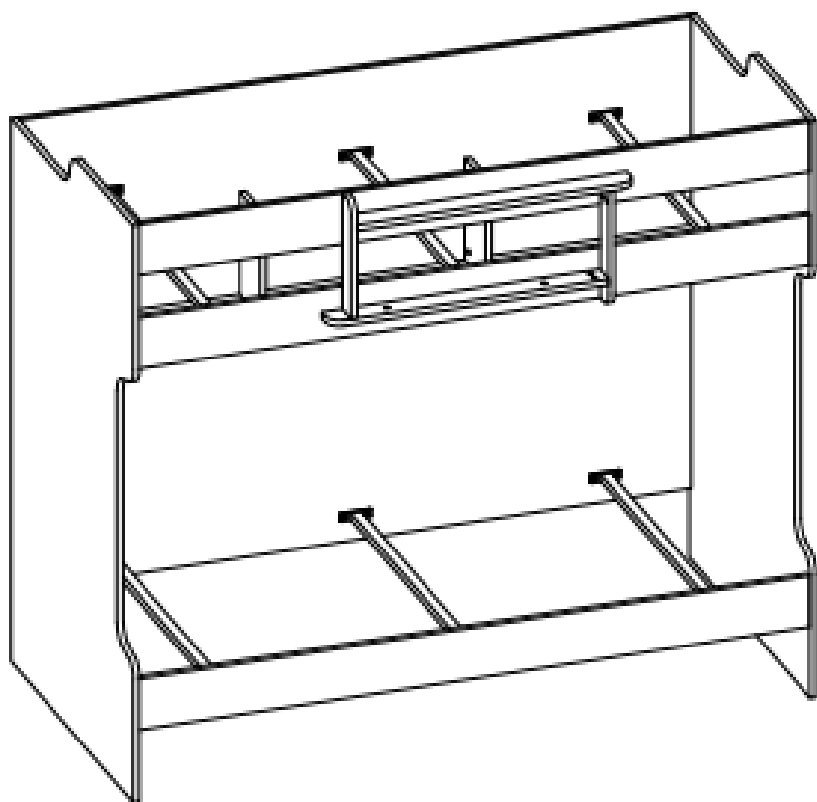

# Παιδικό Κρεβάτι Κουκέτα ALBA Σκάλα ALBA.01

INSTALLATION MUST BE DONE WITH 2 PERSONS.

TOOLS REQUIRED

|  |   |   |   |   |
|--|---|---|---|---|
| <p>X-01</p>  <p>48 x</p>          | <p>X-02</p>  <p>48 x</p> | <p>X-03</p>  <p>28 x</p> | <p>X-04</p>  <p>48 x</p> | <p>X-05</p>  <p>24 x</p> |
| <p>X-06</p>  <p>4 x<br/>(4*50)</p> | <p>X-07</p>   | <p>X-08</p>   | <p>X-09</p>   | <p>X-10</p>   |
| <p>X-11</p>  | <p>X-12</p>   | <p>X-13</p>   | <p>X-14</p>   |   |