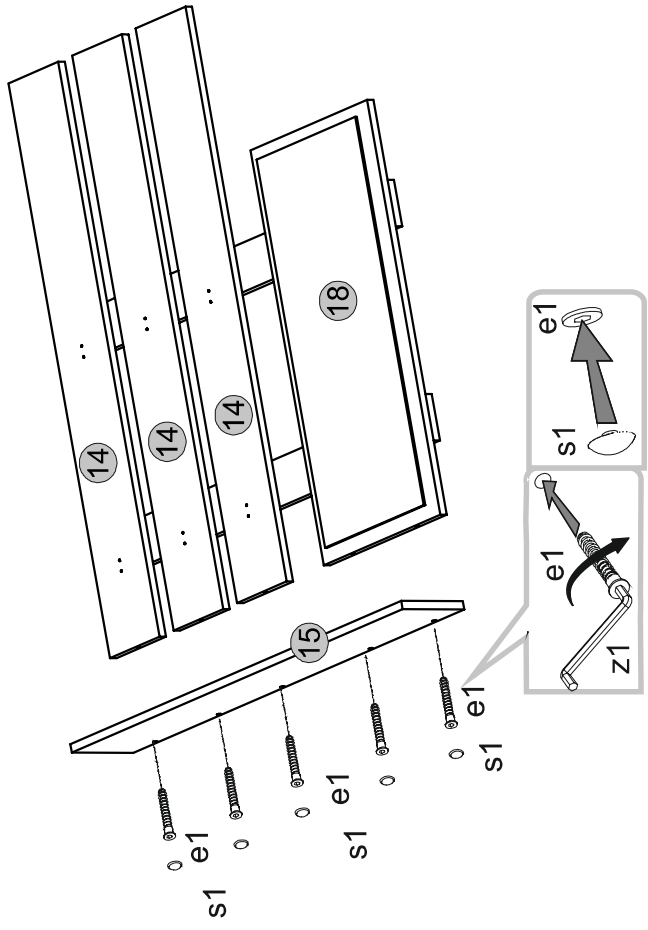

Instalation manual

LUNA_vishak

Element symbol	Dimensions	Code	Package
13	806	1 pruhoga LUNA.013	1/1
14	1116	3 pruhoga LUNA.014	1/1
15	1000	1 pruhoga LUNA.015	1/1
16	90	1 pruhoga LUNA.016	1/1
17	90	1 pruhoga LUNA.017	1/1
18	754	1 pruhoga LUNA.018	1/1

1

3

2

4