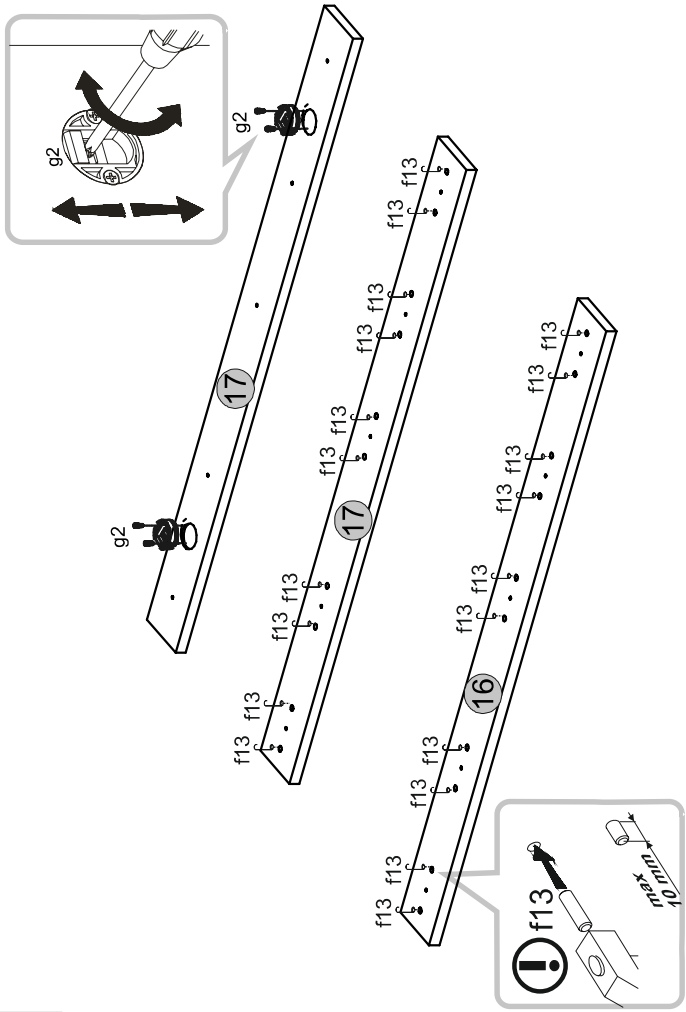

Instalation manual

LUNA_vishak

Element symbol	Dimensions	Code	Package
13	806	1 pruhoga LUNA.013	1/1
14	1116	3 pruhoga LUNA.014	1/1
15	1000	1 pruhoga LUNA.015	1/1
16	90	1 pruhoga LUNA.016	1/1
17	90	1 pruhoga LUNA.017	1/1
18	754	1 pruhoga LUNA.018	1/1

1

3

2

4