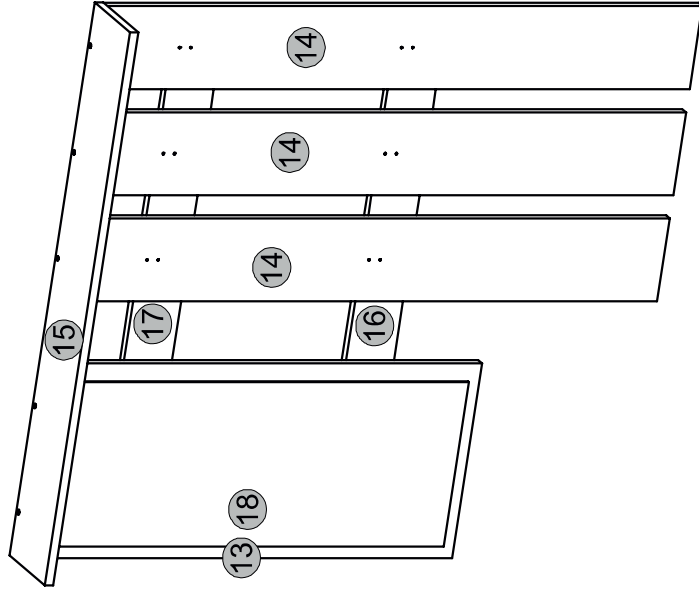

Instalation manual

LUNA_vishak

Element symbol	Dimensions	Code	Package
13	806	1 pruhoga LUNA.013	1/1
14	1116	3 pruhoga LUNA.014	1/1
15	1000	1 pruhoga LUNA.015	1/1
16	90	1 pruhoga LUNA.016	1/1
17	90	1 pruhoga LUNA.017	1/1
18	754	1 pruhoga LUNA.018	1/1

1

3

2

4