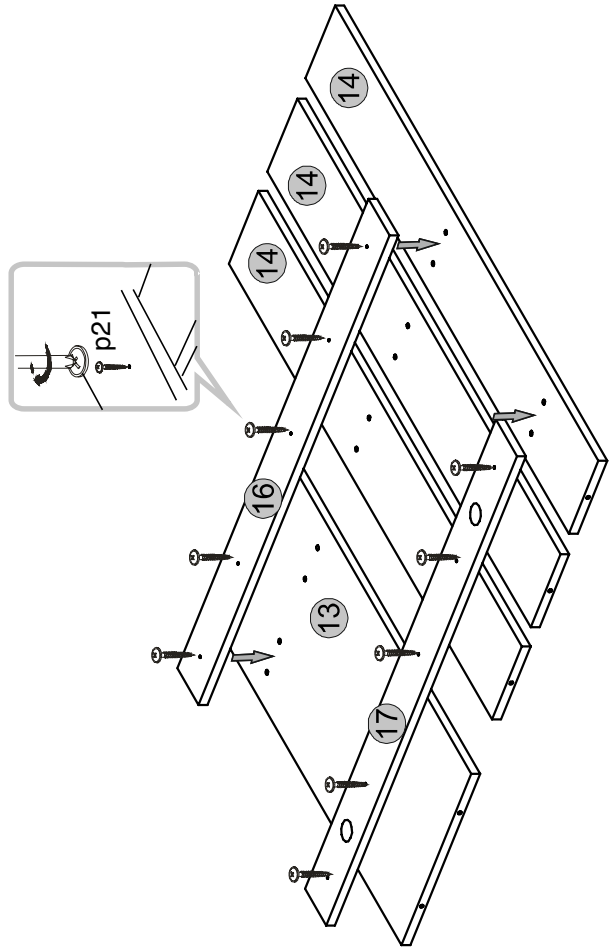

Instalation manual

LUNA_vishak

Element symbol	Dimensions	Code	Package
13	806	1 pruhoga LUNA.013	1/1
14	1116	3 pruhoga LUNA.014	1/1
15	1000	1 pruhoga LUNA.015	1/1
16	90	1 pruhoga LUNA.016	1/1
17	90	1 pruhoga LUNA.017	1/1
18	754	1 pruhoga LUNA.018	1/1

1

3

2

4