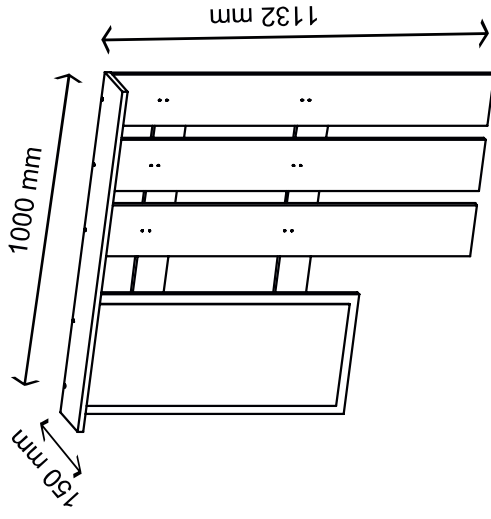

Instalation manual

LUNA_vishak

Element symbol	Dimensions	Code	Package
13	806	1 pruhoga LUNA.013	1/1
14	1116	3 pruhoga LUNA.014	1/1
15	1000	1 pruhoga LUNA.015	1/1
16	90	1 pruhoga LUNA.016	1/1
17	90	1 pruhoga LUNA.017	1/1
18	754	1 pruhoga LUNA.018	1/1