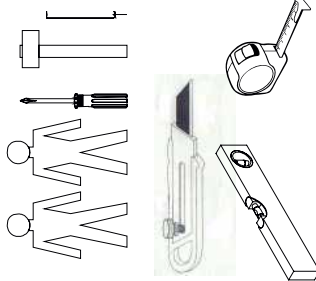

Instalation manual

LUNA_vishak

Element symbol	Dimensions	Code	Package
13	806	1 pruhoga LUNA.013	1/1
14	1116	3 pruhoga LUNA.014	1/1
15	1000	1 pruhoga LUNA.015	1/1
16	90	1 pruhoga LUNA.016	1/1
17	90	1 pruhoga LUNA.017	1/1
18	754	1 pruhoga LUNA.018	1/1